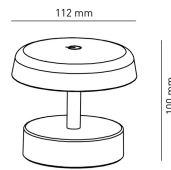

SAN
Lampada da tavolo ricaricabile

SAN-B

0,8 W - 80lm - 3000K

IP 44

-5°+40°

DIMENSIONI	A	B	C
1	11	8	

INFORMAZIONI GENERALI	
Codice	SAN-B
Ean	8031453031862
Famiglia	SAN
Tecnologia	LED
Variante	BIANCO
Materiale corpo	ABS
Materiale diffusore / lente	PC
Garanzia anni	2
DATI ILLUMINOTECNICI	
Colore luce	WW
CCT (K)	3000
Flusso luminoso (lm)	80
CARATTERISTICHE TECNICHE	
Potenza (W)	0,8
Classe isolamento	3
IMBALLO	
Confezione	SC
Imballo	1 / 1

SAN **Lampada da tavolo ricaricabile**

SAN-B

0,8W - 80lm - 3000K

- Lampada da tavolo a batteria ricaricabile IP44
- Corpo in ABS
- Completa di cavo di alimentazione USB-C da 1m (alimentatore non incluso)
- Superficie touch di accensione e regolazione della luce
- Batteria al litio
- Tempo di ricarica 3 ore
- Tempo di funzionamento da 3,5 a 60 ore (a seconda della dimmerazione)