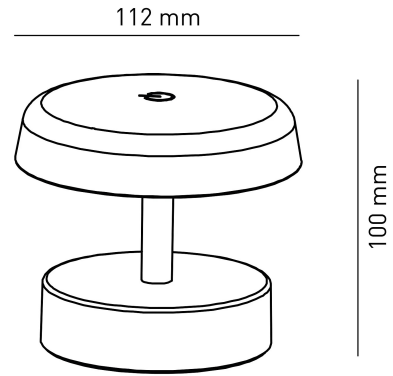

SAN
Lampada da tavolo ricaricabile

SAN-B

0,8 W - 80lm - 3000K

IP 44

-5°+40°

DIMENSIONI	A	B	C
1	11	8	

INFORMAZIONI GENERALI	
Codice	SAN-B
Ean	8031453031862
Famiglia	SAN
Tecnologia	LED
Variante	BIANCO
Materiale corpo	ABS
Materiale diffusore / lente	PC
Garanzia anni	2
DATI ILLUMINOTECNICI	
Colore luce	WW
CCT (K)	3000
Flusso luminoso (lm)	80
CARATTERISTICHE TECNICHE	
Potenza (W)	0,8
Classe isolamento	3
IMBALLO	
Confezione	SC
Imballo	1 / 1

SAN **Lampada da tavolo ricaricabile**

SAN-B

0,8W - 80lm - 3000K

- Lampada da tavolo a batteria ricaricabile IP44
- Corpo in ABS
- Completa di cavo di alimentazione USB-C da 1m (alimentatore non incluso)
- Superficie touch di accensione e regolazione della luce
- Batteria al litio
- Tempo di ricarica 3 ore
- Tempo di funzionamento da 3,5 a 60 ore (a seconda della dimmerazione)