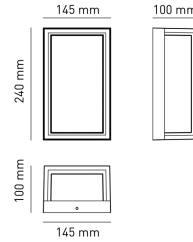

LEON 12
Lanterna da muro
LEON12C

12 W - 1200lm - 3000-4000-5500K

DIMENSIONI	A	B	C
1	240	100	145

INFORMAZIONI GENERALI	
Codice	LEON12C
Ean	8031453028831
Famiglia	LEON 12
Tecnologia	LED
Variante	CORTEN
Materiale corpo	ALLUMINIO
Materiale diffusore / lente	PC
Temperatura esercizio (°C)	-20 - +40
Garanzia anni	2
Sorgente sostituibile	NO

IMBALLO	
Confezione	SC
Imballo	8 / 8
Peso Lordo (Kg)	9.2
Peso Netto (Kg)	1.13

DATI ILLUMINOTECNICI	
Colore luce	CCT
CCT (K)	3000-4000-5500
Flusso luminoso (lm)	1200
Flusso Luminoso Modulo (lm)	1400
Fascio luminoso (°)	120
Resa Cromatica (CRI)	>80