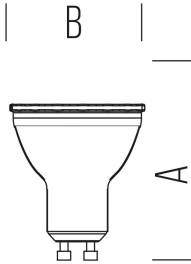

LED GU10 - 36°

POTENZA W	EQUIVALENZA W	BASE	KELVIN	LUMEN lm	MISURE mm	FASCIO °	CANDELE cd	CODICE	EAN	CLASSE ENERGETICA
4,2	50	GU10	2700	370	1	36	640	SLD630532B	8031453018498	A↑ G F
4,2	50	GU10	4000	370	1	36	640	SLD630533B	8031453018504	A↑ G F
4,2	50	GU10	6500	370	1	36	640	SLD630531B	8031453018481	A↑ G F
4,9	75	GU10	2700	595	1	36	950	SLD630732B	8031453018559	A↑ G E
4,9	75	GU10	3000	595	1	36	1000	SLD630732BB	8031453019662	A↑ G E
4,9	75	GU10	4000	595	1	36	950	SLD630733B	8031453018566	A↑ G E
4,9	75	GU10	6500	595	1	36	950	SLD630731B	8031453018542	A↑ G E

DIMENSIONI	A	B	C
1	54	50	