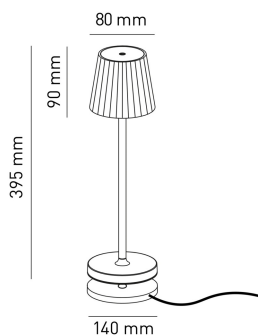

EMMA

POTENZA W	KELVIN	LUMEN lm	MISURE mm	VARIANTE	CODICE	EAN
3	3000	250	1	CARTA DA ZUCCHERO	EMMA-A	8031453028404
3	3000	250	1	BIANCO	EMMA-B	8031453031176
3	3000	250	1	CORTEN	EMMA-C	8031453031169
3	3000	250	1	AVORIO	EMMA-I	8031453028411
3	3000	250	1	NERO	EMMA-N	8031453031183
3	3000	250	1	BLU PETROLIO	EMMA-P	8031453028381
3	3000	250	1	ROSSO LAMPONE	EMMA-R	8031453028398
3	3000	250	1	VERDE SALVIA	EMMA-V	8031453028374

DIMENSIONI	A	B	C
1	395	114	

- LAMPADA DA TAVOLO A BATTERIA RICARICABILE IP54
- CORPO IN ALLUMINIO E DIFFUSORE IN POLICARBONATO
- COMPLETA DI BASE DI RICARICA MAGNETICA CON CAVO DI ALIMENTAZIONE USB DA 1,5M (ALIMENTATORE NON INCLUSO)
- SUPERFICIE TOUCH DI ACCENSIONE E REGOLAZIONE DELLA LUCE
- BATTERIA AL LITIO
- TEMPO DI RICARICA 6 ORE
- TEMPO DI FUNZIONAMENTO DA 9 A 48 ORE (A SECONDA DELLA DIMMERAZIONE)