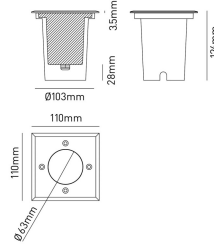

**AITONA**  
**Segnapasso calpestabile**  
**AITONA7Q**

DIMENSIONI	A	B	C
1	122	110	

**INFORMAZIONI GENERALI**

Codice	AITONA7Q
Ean	8031453030766
Famiglia	AITONA
Variante	QUADRATO
Materiale corpo	ACCIAIO
Materiale diffusore / lente	VETRO
Garanzia anni	2

## **AITONA** **Segnapasso calpestabile** **AITONA7Q**

- Apparecchio segnapasso calpestabile per esterno
- Disponibile in due versioni, tondo e quadrato, con ghiera in acciaio inox spazzolato
- Attacco GU10 per sorgenti LED max 7W
- Controcassa di installazione inclusa
- Doppio pressacavo per collegamento in serie