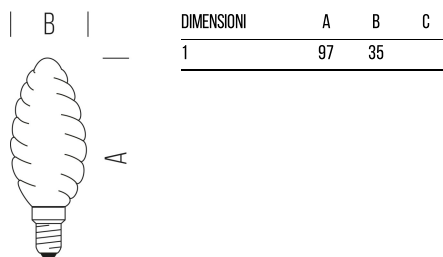

TORTIGLIONE LED STICK

220-240V

WLD2004T3

4,5 W - 470lm - 4000K

INFORMAZIONI GENERALI	
Codice	WLD2004T3
Ean	8031453023409
Famiglia	TORTIGLIONE LED STICK
Linea prodotto	Oliva
Tecnologia	LED
Temperatura esercizio (°C)	-20 - +40
Garanzia anni	2

DATI ILLUMINOTECNICI	
Colore luce	CW
CCT (K)	4000
Flusso luminoso (lm)	470
Fascio luminoso (°)	330
Eff. luminosa (lm/W)	104,44
Resa Cromatica (CRI)	>80
Standard Deviation Colour Matching - SDCM	6
Coord.Cromatiche y	0,3797
Coord.Cromatiche x	0,3818
Stroboscopic Visibility Measure - SVM	0,9