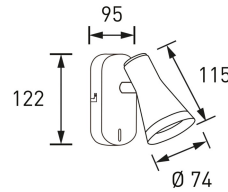

### Applique

9610415

4,5 W - 320lm - 3000K

DIMENSIONI	A	B	C
1	122	95	155

INFORMAZIONI GENERALI	
Codice	9610415
Ean	6435200271976
Famiglia	CARA LED WALL
Linea prodotto	Tavolo
Tecnologia	LED
Variante	WALL
Materiale corpo	Alluminio
Materiale diffusore / lente	PC
Temperatura esercizio (°C)	0 - +40
Garanzia anni	3
Driver separato	NO
Sorgente sostituibile	NO

DATI ILLUMINOTECNICI	
Colore luce	WW
CCT (K)	3000
Flusso luminoso (lm)	320
Eff. luminosa (lm/W)	71,11
Resa Cromatica (CRI)	>80

CARATTERISTICHE TECNICHE	
Potenza (W)	4,5
Tensione di alim. (V) / Max (V)	220 / 240
Frequenza alimentazione (Hz)	50/60
Classe isolamento	2
Compatibile dimmer	NO
Vita nominale (h)	25000