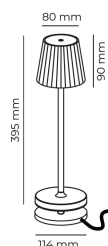

EMMA
Lampada da tavolo ricaricabile
EMMA-A
3 W - 250lm - 3000K

DIMENSIONI	A	B	C
1	395	114	

INFORMAZIONI GENERALI	
Codice	EMMA-A
Ean	8031453028404
Famiglia	EMMA
Tecnologia	LED
Variante	CARTA DA ZUCCHERO
Materiale corpo	ALU
Materiale diffusore / lente	PC
Temperatura esercizio (°C)	-5 +40
Garanzia anni	2
Colore (RAL)	5024
DATI ILLUMINOTECNICI	
CCT (K)	3000
Flusso luminoso (lm)	250
CARATTERISTICHE TECNICHE	
Potenza (W)	3
Classe isolamento	3
IMBALLO	
Confezione	SC
Imballo	8 / 8
Peso Lordo (Kg)	12.6
Peso Netto (Kg)	1.23

EMMA Lampada da tavolo ricaricabile

EMMA-A

3W - 250lm - 3000K

- Lampada da tavolo a batteria ricaricabile IP54
- Corpo in alluminio e diffusore in policarbonato
- Completa di base di ricarica magnetica con cavo di alimentazione USB da 1,5m (alimentatore non incluso)
- Superficie touch di accensione e regolazione della luce
- Batteria al litio
- Tempo di ricarica 6 ore
- Tempo di funzionamento da 9 a 48 ore (a seconda della dimmerazione)