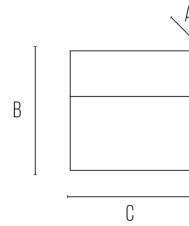

BILBAO 6 SQUARED

Segnapasso

BILBA06CQ

6 W - 300lm - 4000K

DIMENSIONI	A	B	C
1	28	159	159

INFORMAZIONI GENERALI	
Codice	BILBA06CQ
Ean	8031453022716
Famiglia	BILBAO 6 SQUARED
Tecnologia	LED
Variante	CORTEN
Materiale corpo	alluminio
Materiale diffusore / lente	pc
Temperatura esercizio (°C)	-20 - +45
Garanzia anni	3

IMBALLO	
Confezione	SC
Imballo	20 / 20
Peso Lordo (Kg)	8.9
Peso Netto (Kg)	0.38

DATI ILLUMINOTECNICI	
Colore luce	CW
CCT (K)	4000
Flusso luminoso (lm)	300
Flusso Luminoso Modulo (lm)	580
Fascio luminoso (°)	72
Eff. luminosa (lm/W)	50

- Segnapasso quadrato in pressofusione di alluminio per applicazione a parete
- Modulo LED integrato da 6W