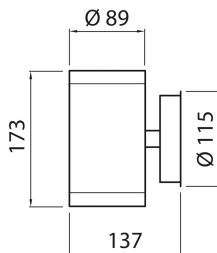

ALPPILA XL
Applique doppia emissione
4508465

DIMENSIONI	A	B	C
1	173	137	

INFORMAZIONI GENERALI

Codice	4508465
Ean	6435200196163
Famiglia	ALPPILA XL
Variante	BIANCO
Garanzia anni	2

CARATTERISTICHE TECNICHE

Tensione di alim. (V) / Max (V)	220 / 240
Frequenza alimentazione (Hz)	50
Classe isolamento	1

IMBALLO

Confezione	SC
Imballo	12 / 12
Peso Lordo (Kg)	11.8
Peso Netto (Kg)	0.79

ALPPILA XL
Applique doppia emissione
4508465

- Applique da parete in acciaio inox con schermo in vetro temperato per interni ed esterni
- Attacco GU10 per sorgenti LED max 2x7W (modello suggerito GU10 alta temperatura)

fascio doppio
double beam