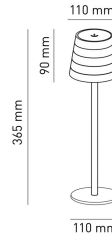

MAYA
Lampada da tavolo ricaricabile

MAYA-N

3 W - 250lm - 3000K

DIMENSIONI	A	B	C
1	365	110	

INFORMAZIONI GENERALI	
Codice	MAYA-N
Ean	8031453028350
Famiglia	MAYA
Tecnologia	LED
Variante	NERA
Materiale corpo	FE+ALU
Materiale diffusore / lente	PC
Temperatura esercizio (°C)	-5 +40
Garanzia anni	2
DATI ILLUMINOTECNICI	
CCT (K)	3000
Flusso luminoso (lm)	250
CARATTERISTICHE TECNICHE	
Potenza (W)	3
Classe isolamento	3
IMBALLO	
Confezione	SC
Imballo	8 / 8
Peso Lordo (Kg)	7.8
Peso Netto (Kg)	0.77

MAYA Lampada da tavolo ricaricabile

MAYA-N

3W - 250lm - 3000K

- Lampada da tavolo a batteria ricaricabile IP54
- Paralume dal design minimalista geometrico a gradini
- Corpo in alluminio e diffusore in policarbonato
- Completa di cavo di alimentazione USB-C da 1m (alimentatore non incluso)
- Superficie touch di accensione e regolazione della luce
- Batteria al litio
- Tempo di ricarica 10/12 ore
- Tempo di funzionamento da 9 a 48 ore (a seconda della dimmerazione)