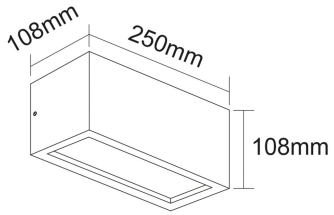

## VIGO 1

BASE	MISURE mm	VARIANTE	CODICE	EAN
E27	1	BIANCO	VIG01E27B	8031453026257
E27	1	ANTRACITE	VIG01E27G	8031453026240
E27	1	CORTEN	VIG01E27C	8031453026264

IP 54

220-240V

DIMENSIONI	A	B	C
1	108	108	250

- APPLIQUE DA PARETE CON CORPO IN ALLUMINIO E DIFFUSORE IN POLICARBONATO
- ATTACCO E27 PER SORGENTI LED MAX 20W