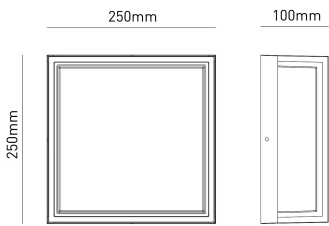

LEON 2

BASE	MISURE mm	VARIANTE	CODICE	EAN
E27	1	BIANCO	LEON2E27B	8031453030889
E27	1	CORTEN	LEON2E27C	8031453030896

DIMENSIONI	A	B	C
1	100	250	250

- PLAFONIERA CON CORPO IN ALLUMINIO E DIFFUSORE IN POLICARBONATO
- DOPPIO ATTACCO E27 PER SORGENTI LED MAX 20W