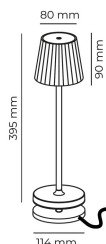

EMMA
Lampada da tavolo ricaricabile
EMMA-C
3 W - 250lm - 3000K

DIMENSIONI	A	B	C
1	395	114	

INFORMAZIONI GENERALI	
Codice	EMMA-C
Ean	8031453031169
Famiglia	EMMA
Tecnologia	LED
Variante	CORTEN
Materiale corpo	ALU
Materiale diffusore / lente	PC
Temperatura esercizio (°C)	-5 +40
Garanzia anni	2
DATI ILLUMINOTECNICI	
CCT (K)	3000
Flusso luminoso (lm)	250
CARATTERISTICHE TECNICHE	
Potenza (W)	3
Classe isolamento	3
IMBALLO	
Confezione	SC
Imballo	8 / 8
Peso Lordo (Kg)	12
Peso Netto (Kg)	1.2

EMMA Lampada da tavolo ricaricabile

EMMA-C

3W - 250lm - 3000K

- Lampada da tavolo a batteria ricaricabile IP54
- Corpo in alluminio e diffusore in policarbonato
- Completa di base di ricarica magnetica con cavo di alimentazione USB da 1,5m (alimentatore non incluso)
- Superficie touch di accensione e regolazione della luce
- Batteria al litio
- Tempo di ricarica 6 ore
- Tempo di funzionamento da 9 a 48 ore (a seconda della dimmerazione)