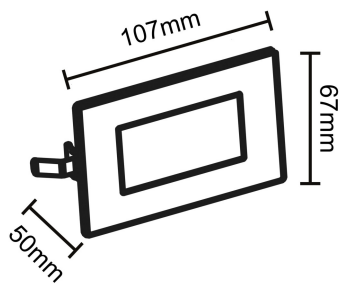

## ARONA 2

POTENZA W	KELVIN	LUMEN lm	MISURE mm	FASCIO °	VARIANTE	CODICE	EAN	CLASSE ENERGETICA
2.5	3000-4000-6000	150	1	120		ARONA303	8031453027155	A 1 G F
3	3000-4000-6000	150	1	120	EMERGENZA	ARONA303EM	8031453027162	A 1 G G

DIMENSIONI	A	B	C
1	67	107	50

- SEGNAPASSO IN POLICARBONATO
- COVER METALLICHE IN DOTAZIONE COLORE BIANCO, NERO E ACCIAIO SPAZZOLATO
- DISPONIBILE ANCHE IN VARIANTE CON MODULO DI EMERGENZA 2 H DI AUTONOMIA - IP20
- CCT SELEZIONABILE
- COMPATIBILE CON SCATOLA 503 (NON INCLUSA)