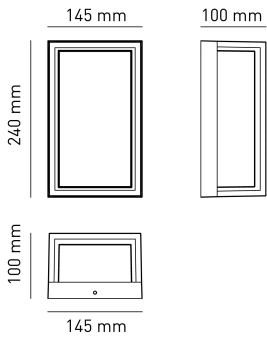

**LEON 12**

POTENZA W	KELVIN	LUMEN lm	MISURE mm	FASCIO °	VARIANTE	CODICE	EAN	CLASSE ENERGETICA
12	3000-4000-5500	1200	1	120	BIANCO	LEON12B	8031453028824	A+ G E
12	3000-4000-5500	1200	1	120	CORTEN	LEON12C	8031453028831	A+ G E

DIMENSIONI	A	B	C
1	240	100	145

- LANTERNA DA PARETE CON CORPO IN ALLUMINIO E DIFFUSORE IN POLICARBONATO
- MODULO LED INTEGRATO 12W
- CCT SELEZIONABILE