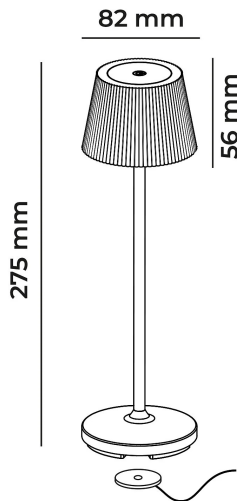

EMMA MINI

POTENZA W	KELVIN	LUMEN lm	MISURE mm	VARIANTE	CODICE	EAN
1,5	3000	130	1	CARTA DA ZUCCHERO	EMMAMINI-A	8031453031213
1,5	3000	130	1	BIANCO	EMMAMINI-B	8031453031220
1,5	3000	130	1	CORTEN	EMMAMINI-C	8031453031237
1,5	3000	130	1	AVORIO	EMMAMINI-I	8031453031244
1,5	3000	130	1	NERO	EMMAMINI-N	8031453031251
1,5	3000	130	1	BLU PETROLIO	EMMAMINI-P	8031453031268
1,5	3000	130	1	ROSSO LAMPONE	EMMAMINI-R	8031453031275
1,5	3000	130	1	VERDE SALVIA	EMMAMINI-V	8031453031282

DIMENSIONI	A	B	C
1	274	82	

- LAMPADA DA TAVOLO A BATTERIA RICARICABILE IP54
- CORPO IN ALLUMINIO E DIFFUSORE IN POLICARBONATO
- COMPLETA DI BASE DI RICARICA MAGNETICA CON CAVO DI ALIMENTAZIONE USB DA 1,5M (ALIMENTATORE NON INCLUSO)
- SUPERFICIE TOUCH DI ACCENSIONE E REGOLAZIONE DELLA LUCE
- BATTERIA AL LITIO
- TEMPO DI RICARICA 6 ORE
- TEMPO DI FUNZIONAMENTO DA 9 A 48 ORE (A SECONDA DELLA DIMMERAZIONE)