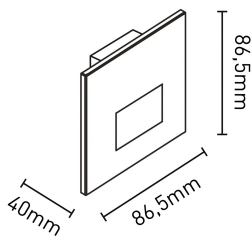

## ARONA 200

POTENZA W	KELVIN	LUMEN lm	MISURE mm	FASCIO °	VARIANTE	CODICE	EAN	CLASSE ENERGETICA
1,5	3000-4000-6000	80	1	38		ARONA200	8031453029005	
			2		OVALE BIANCO	ARONA200FOB	8031453029050	
			2		OVALE GRIGIO CHIARO	ARONA200FOG	8031453029081	
			2		OVALE GRIGIO SIDERALE	ARONA200FOA	8031453029074	
			2		OVALE NERO	ARONA200FON	8031453029067	
			2		RETTANGOLARE BIANCO	ARONA200FRB	8031453029012	
			2		RETTANGOLARE GRIGIO CHIARO	ARONA200FRG	8031453029043	
			2		RETTANGOLARE GRIGIO SIDERALE	ARONA200FRA	8031453029036	
			2		RETTANGOLARE NERO	ARONA200FRN	8031453029029	
			3			ARONAB	8031453029098	

DIMENSIONI	A	B	C
1	86,5	86,5	40
2	86,5	86,5	
3			

- SEGNAPASSO IN POLICARBONATO E ALLUMINIO
- COVER MAGNETICA IN ALLUMINIO SOSTITUIBILE (DA ORDINARE SEPARATAMENTE)
- DISPONIBILE IN 4 COLORI E 2 FORME
- MODULO LED INTEGRATO DA 1,5W
- CCT SELEZIONABILE
- COMPATIBILE CON SCATOLA TONDA STANDARD EUROPEO (IN DOTAZIONE)