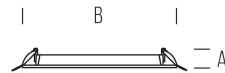

INFORMAZIONI GENERALI	
Codice	BODO2030
Ean	8031453026028
Famiglia	DOWNLIGHT BODO
Tecnologia	LED
Materiale corpo	PC+AL
Materiale diffusore / lente	PS
Temperatura esercizio (°C)	-20 - +40
Garanzia anni	2

DATI ILLUMINOTECNICI	
Colore luce	CW
CCT (K)	4000
Flusso luminoso (lm)	1530
Fascio luminoso (°)	36
Eff. luminosa (lm/W)	76,5
Resa Cromatica (CRI)	>80

CARATTERISTICHE TECNICHE	
Potenza (W)	20
Tensione di alim. (V) / Max (V)	220 / 240
Frequenza alimentazione (Hz)	50/60
Diametro foro (mm)	125
Corrente assorbita (mA)	88
Classe isolamento	2
Fattore di potenza	0,9
Compatibile dimmer	NO
Vita nominale (h)	25000
Resistenza agli urti (IK)	08

IMBALLO	
Confezione	BL
Imballo	20 / 20
Peso Lordo (Kg)	7,3
Peso Netto (Kg)	0,27