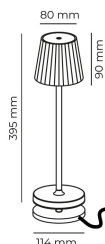

EMMA
Lampada da tavolo ricaricabile
EMMA-R
3 W - 250lm - 3000K

DIMENSIONI	A	B	C
1	395	114	

INFORMAZIONI GENERALI	
Codice	EMMA-R
Ean	8031453028398
Famiglia	EMMA
Tecnologia	LED
Variante	ROSSO LAMPONE
Materiale corpo	ALU
Materiale diffusore / lente	PC
Temperatura esercizio (°C)	-5 +40
Garanzia anni	2
Colore (RAL)	3027
DATI ILLUMINOTECNICI	
CCT (K)	3000
Flusso luminoso (lm)	250
CARATTERISTICHE TECNICHE	
Potenza (W)	3
Classe isolamento	3
IMBALLO	
Confezione	SC
Imballo	1 / 8
Peso Lordo (Kg)	12.6
Peso Netto (Kg)	1.23

EMMA Lampada da tavolo ricaricabile

EMMA-R

3W - 250lm - 3000K

- Lampada da tavolo a batteria ricaricabile IP54
- Corpo in alluminio e diffusore in policarbonato
- Completa di base di ricarica magnetica con cavo di alimentazione USB da 1,5m (alimentatore non incluso)
- Superficie touch di accensione e regolazione della luce
- Batteria al litio
- Tempo di ricarica 6 ore
- Tempo di funzionamento da 9 a 48 ore (a seconda della dimmerazione)