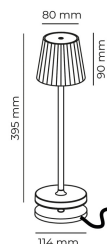

EMMA
Lampada da tavolo ricaricabile
EMMA-V
3 W - 250lm - 3000K

DIMENSIONI	A	B	C
1	395	114	

INFORMAZIONI GENERALI	
Codice	EMMA-V
Ean	8031453028374
Famiglia	EMMA
Tecnologia	LED
Variante	VERDE SALVIA
Materiale corpo	ALU
Materiale diffusore / lente	PC
Temperatura esercizio (°C)	-5 +40
Garanzia anni	2
Colore (RAL)	6021
DATI ILLUMINOTECNICI	
CCT (K)	3000
Flusso luminoso (lm)	250
CARATTERISTICHE TECNICHE	
Potenza (W)	3
Classe isolamento	3
IMBALLO	
Confezione	SC
Imballo	8 / 8
Peso Lordo (Kg)	12.6
Peso Netto (Kg)	1.23

EMMA Lampada da tavolo ricaricabile

EMMA-V

3W - 250lm - 3000K

- Lampada da tavolo a batteria ricaricabile IP54
- Corpo in alluminio e diffusore in policarbonato
- Completa di base di ricarica magnetica con cavo di alimentazione USB da 1,5m (alimentatore non incluso)
- Superficie touch di accensione e regolazione della luce
- Batteria al litio
- Tempo di ricarica 6 ore
- Tempo di funzionamento da 9 a 48 ore (a seconda della dimmerazione)