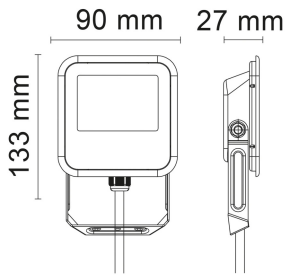

## ORLANDO 10

POTENZA W	KELVIN	LUMEN lm	MISURE mm	FASCIO °	VARIANTE	CODICE	EAN	CLASSE ENERGETICA
10	3000	1000	1	120	BIANCO	ORLANDO10B	8031453023300	A T G E
10	4000	1100	1	120	GRIGIO GRAFITE	ORLANDO10G	8031453023256	A T G E

DIMENSIONI	A	B	C
1	90	27	133

- PROIETTORE A LED SLIM CON TECNOLOGIA 'DRIVER ON BOARD' (DOB)
- ALTA EFFICIENZA 110 LM/W
- CORPO IN ALLUMINIO VERNICIATO E DIFFUSORE IN VETRO TEMPERATO
- COLORE BIANCO RAL 9016 O GRIGIO RAL 7024