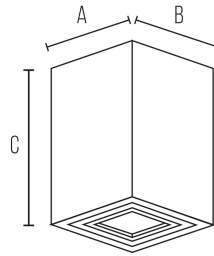

ALMERIA
Plafone
ALMERIAM

DIMENSIONI	A	B	C
1	95	90	90

INFORMAZIONI GENERALI	
Codice	ALMERIAM
Ean	8031453025144
Famiglia	ALMERIA
Linea prodotto	DWL
Variante	GRIGIO MARINA
Materiale corpo	ALLUMINIO
Materiale diffusore / lente	VETRO
Temperatura esercizio (°C)	-20 - +45
Garanzia anni	2
CARATTERISTICHE TECNICHE	
Base	GU10
Tensione di alim. (V) / Max (V)	220 / 240
Frequenza alimentazione (Hz)	50/60
Resistenza agli urti (IK)	8
IMBALLO	
Confezione	SC
Imballo	20 / 20
Peso Lordo (Kg)	8.9
Peso Netto (Kg)	0.35

ALMERIA Plafone ALMERIAM

- Plafoniera in alluminio con schermo in vetro per interni ed esterni
- Attacco GU10 per sorgenti LED max 7W (modello suggerito GU10 alta temperatura)

fascio singolo
single beam