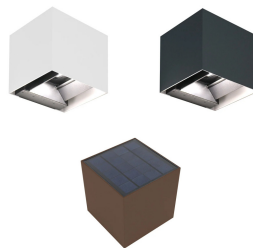

MARBELLASUN

POTENZA W	KELVIN	LUMEN lm	MISURE mm	FASCIO °	VARIANTE	CODICE	EAN
9	3000	670	1	95	BIANCO	MARBELLA9SUNB2	8031453032142
9	4000	670	1	95	BIANCO	MARBELLA9SUNB	8031453030773
9	3000	620	1	95	ANTRACITE	MARBELLA9SUNG2	8031453032166
9	4000	620	1	95	ANTRACITE	MARBELLA9SUNG	8031453030780
9	3000	610	1	95	CORTEN	MARBELLA9SUNC2	8031453032159
9	4000	610	1	95	CORTEN	MARBELLA9SUNC	8031453030797

DIMENSIONI	A	B	C
1	150	150	150

- APPLIQUE DA PARETE IN ALLUMINIO PER ESTERNI CON SENSORE CREPUSCOLARE E RILEVATORE DI PRESENZA A MICROONDE
- FASCIO REGOLABILE 0° - 95° SENZA L'USO DI ATTREZZI
- SCALA GRADUATA PER REGOLAZIONE DELL'AMPIEZZA DEL FASCIO
- FACILE INSTALLAZIONE: NON RICHIEDE COLLEGAMENTI ALLA RETE ELETTRICA
- BATTERIA AGLI IONI DI LITIO 3,7V-2600MAH, 9,62WH