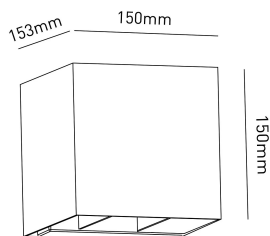

MARBELLASUN

POTENZA W	KELVIN	LUMEN lm	MISURE mm	FASCIO °	VARIANTE	CODICE	EAN
9	3000	670	1	95	BIANCO	MARBELLA9SUNB2	8031453032142
9	4000	670	1	95	BIANCO	MARBELLA9SUNB	8031453030773
9	3000	620	1	95	ANTRACITE	MARBELLA9SUNG2	8031453032166
9	4000	620	1	95	ANTRACITE	MARBELLA9SUNG	8031453030780
9	3000	610	1	95	CORTEN	MARBELLA9SUNC2	8031453032159
9	4000	610	1	95	CORTEN	MARBELLA9SUNC	8031453030797

DIMENSIONI	A	B	C
1	150	150	150

- APPLIQUE DA PARETE IN ALLUMINIO PER ESTERNI CON SENSORE CREPUSCOLARE E RILEVATORE DI PRESENZA A MICROONDE
- FASCIO REGOLABILE 0° - 95° SENZA L'USO DI ATTREZZI
- SCALA GRADUATA PER REGOLAZIONE DELL'AMPIEZZA DEL FASCIO
- FACILE INSTALLAZIONE: NON RICHIEDE COLLEGAMENTI ALLA RETE ELETTRICA
- BATTERIA AGLI IONI DI LITIO 3,7V-2600MAH, 9,62WH