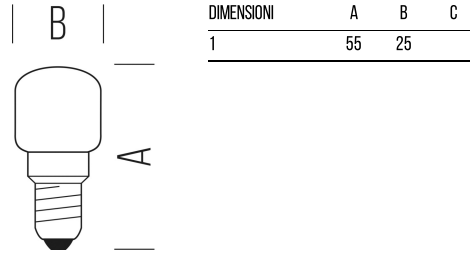

**PICCOLA PERA COLORATA**  
**220-240V**  
**SLD7202XB**  
1,5 W - 25lm -

IP 20

20.000 h

20.000

INFORMAZIONI GENERALI	
Codice	SLD7202XB
Ean	8031453019006
Famiglia	PICCOLA PERA COLORATA
Linea prodotto	PP
Tecnologia	LED
Temperatura esercizio (°C)	-20 - +40
Garanzia anni	2

DATI ILLUMINOTECNICI	
Colore luce	B
Flusso luminoso (lm)	25
Fascio luminoso (°)	120
Standard Deviation Colour Matching - SDCM	6
Coord.Cromatiche y	-
Coord.Cromatiche x	-
Stroboscopic Visibility Measure - SVM	0,4