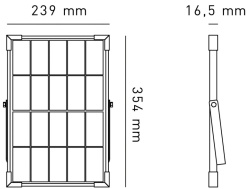

YUMA4800

POTENZA W	KELVIN	LUMEN lm	MISURE mm	FASCIO °	CODICE	EAN
30	4000	4800	1	60X120	YUMA4800	8031453028503

DIMENSIONI	A	B	C
1	190	49	200

- PROIETTORE CON SENSORE CREPUSCOLARE E RILEVATORE DI PRESENZA PIR
- FACILE INSTALLAZIONE: NON RICHIEDE COLLEGAMENTI ALLA RETE ELETTRICA
- BATTERIA DI ALTA QUALITÀ LIFEPO4 32700, 6.4V, 6000MAH, 38.4WH
- IL PROIETTORE PUÒ ESSERE SEPARATO DAL PANNELLO ED UTILIZZATO IN MODALITÀ STANDALONE
- ALTISSIMA EFFICIENZA 160 LM/W
- FASCIO ASIMMETRICO 120° X 60° AMPIA AREA DI ILLUMINAZIONE
- MATERIALE ABS + PC ANTI UV , AUTOESTINGUENTE
- CAVO DI CONNESSIONE DI 5M CON CONNETTORE IP67
- TELECOMANDO INCLUSO
- 2 MODALITÀ DI FUNZIONAMENTO