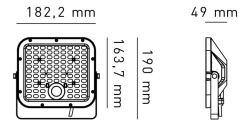

YUMA4800

POTENZA W	KELVIN	LUMEN lm	MISURE mm	FASCIO °	CODICE	EAN
30	4000	4800	1	60X120	YUMA4800	8031453028503

DIMENSIONI	A	B	C
1	190	49	200

- PROIETTORE CON SENSORE CREPUSCOLARE E RILEVATORE DI PRESENZA PIR
- FACILE INSTALLAZIONE: NON RICHIEDE COLLEGAMENTI ALLA RETE ELETTRICA
- BATTERIA DI ALTA QUALITÀ LIFEPO4 32700, 6.4V, 6000MAH, 38.4WH
- IL PROIETTORE PUÒ ESSERE SEPARATO DAL PANNELLO ED UTILIZZATO IN MODALITÀ STANDALONE
- ALTISSIMA EFFICIENZA 160 LM/W
- FASCIO ASIMMETRICO 120° X 60° AMPIA AREA DI ILLUMINAZIONE
- MATERIALE ABS + PC ANTI UV , AUTOESTINGUENTE
- CAVO DI CONNESSIONE DI 5M CON CONNETTORE IP67
- TELECOMANDO INCLUSO
- 2 MODALITÀ DI FUNZIONAMENTO