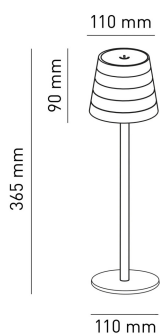

MAYA

POTENZA W	KELVIN	LUMEN lm	MISURE mm	VARIANTE	CODICE	EAN
3	3000	250	1	BIANCO	MAYA-B	8031453028343
3	3000	250	1	NERO	MAYA-N	8031453028350
3	3000	250	1	CORTEN	MAYA-C	8031453028367

DIMENSIONI	A	B	C
1	365	110	

- LAMPADA DA TAVOLO A BATTERIA RICARICABILE IP54
- PARALUME DAL DESIGN MINIMALISTA GEOMETRICO A GRADINI
- CORPO IN ALLUMINIO E DIFFUSORE IN POLICARBONATO
- COMPLETA DI CAVO DI ALIMENTAZIONE USB-C DA 1M (ALIMENTATORE NON INCLUSO)
- SUPERFICIE TOUCH DI ACCENSIONE E REGOLAZIONE DELLA LUCE
- BATTERIA AL LITIO
- TEMPO DI RICARICA 10/12 ORE
- TEMPO DI FUNZIONAMENTO DA 9 A 48 ORE (A SECONDA DELLA DIMMERAZIONE)