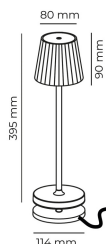

EMMA
Lampada da tavolo ricaricabile
EMMA-I
3 W - 250lm - 3000K

DIMENSIONI	A	B	C
1	395	114	

INFORMAZIONI GENERALI	
Codice	EMMA-I
Ean	8031453028411
Famiglia	EMMA
Tecnologia	LED
Variante	AVORIO
Materiale corpo	ALU
Materiale diffusore / lente	PC
Temperatura esercizio (°C)	-5 +40
Garanzia anni	2
Colore (RAL)	1015
DATI ILLUMINOTECNICI	
CCT (K)	3000
Flusso luminoso (lm)	250
CARATTERISTICHE TECNICHE	
Potenza (W)	3
Classe isolamento	3
IMBALLO	
Confezione	SC
Imballo	8 / 8
Peso Lordo (Kg)	12.6
Peso Netto (Kg)	1.23

EMMA Lampada da tavolo ricaricabile

EMMA-I

3W - 250lm - 3000K

- Lampada da tavolo a batteria ricaricabile IP54
- Corpo in alluminio e diffusore in policarbonato
- Completa di base di ricarica magnetica con cavo di alimentazione USB da 1,5m (alimentatore non incluso)
- Superficie touch di accensione e regolazione della luce
- Batteria al litio
- Tempo di ricarica 6 ore
- Tempo di funzionamento da 9 a 48 ore (a seconda della dimmerazione)