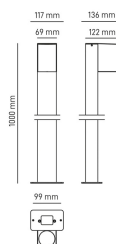

**IBIZA**  
**Paletto da giardino**  
**IBIZA10G**

DIMENSIONI	A	B	C
1	1000	122	69

INFORMAZIONI GENERALI	
Codice	IBIZA10G
Ean	8031453027544
Famiglia	IBIZA
Tecnologia	LED
Variante	ANTRACITE
Materiale corpo	ALLUMINIO
Materiale diffusore / lente	VETRO
Garanzia anni	2

CARATTERISTICHE TECNICHE	
Base	GU10
Tensione di alim. (V) / Max (V)	110 / 240
Classe isolamento	1

IMBALLO	
Imballo	4 / 4
Peso Lordo (Kg)	10.2
Peso Netto (Kg)	2.1

## **IBIZA** **Paletto da giardino** **IBIZA10G**

- Bollard in alluminio con diffusore in vetro
- Attacco GU10 per sorgenti LED max 7W (modello suggerito GU10 alta temperatura)
- Fissaggio su piastra con tasselli
- Verniciatura a polveri resistente ai raggi UV