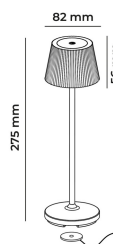

EMMA MINI
Lampada da tavolo ricaricabile
EMMAMINI-I
1,5 W - 130lm - 3000K

DIMENSIONI	A	B	C
1	274	82	

INFORMAZIONI GENERALI	
Codice	EMMAMINI-I
Ean	8031453031244
Famiglia	EMMA MINI
Tecnologia	LED
Variante	AVORIO
Materiale corpo	ALU
Materiale diffusore / lente	PC
Temperatura esercizio (°C)	-5 +40
Garanzia anni	2
Colore (RAL)	1015
DATI ILLUMINOTECNICI	
CCT (K)	3000
Flusso luminoso (lm)	130
CARATTERISTICHE TECNICHE	
Potenza (W)	1,5
Classe isolamento	3
IMBALLO	
Confezione	SC
Imballo	1 / 6

EMMA MINI Lampada da tavolo ricaricabile

EMMAMINI-I

1,5W - 130lm - 3000K

- Lampada da tavolo a batteria ricaricabile IP54
- Corpo in alluminio e diffusore in policarbonato
- Completa di base di ricarica magnetica con cavo di alimentazione USB da 1,5m (alimentatore non incluso)
- Superficie touch di accensione e regolazione della luce
- Batteria al litio
- Tempo di ricarica 6 ore
- Tempo di funzionamento da 9 a 48 ore (a seconda della dimmerazione)