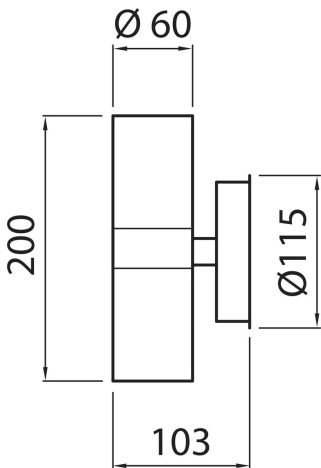

## ALPPILA 2S

BASE	MISURE mm	VARIANTE	CODICE	EAN
	1	ANTRACITE	4116166	6435200193490
	1	BIANCO	4116167	6435200193506
GU10	1	ACCIAIO	4107271	6435200147585

IP 44

220-240V

DIMENSIONI	A	B	C
1	200	103	

- APPLIQUE DA PARETE IN ACCIAIO INOX CON SCHERMO IN VETRO TEMPERATO PER INTERNI ED ESTERNI
- ATTACCO GU10 PER SORGENTI LED MAX 2X7W (MODELLO SUGGERITO GU10 ALTA TEMPERATURA)