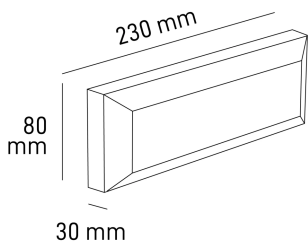

SORIA RETTANGOLARE

POTENZA W	KELVIN	LUMEN lm	MISURE mm	FASCIO °	VARIANTE	CODICE	EAN	CLASSE ENERGETICA
4	3000-4000-6500	390	1	120	SIMMETRICO	SORIA4	8031453027438	A 1 G E
4	3000-4000-6500	300	1	38	ASIMMETRICO	SORIA4A	8031453027445	A 1 G E

DIMENSIONI	A	B	C
1	80	30	230

- SEGNAPASSO IN ABS E POLICARBONATO PER APPLICAZIONE A PARETE
- COVER BIANCA E ANTRACITE IN DOTAZIONE
- DISPONIBILE CON FASCIO SIMMETRICO E ASIMMETRICO
- MODULO LED INTEGRATO DA 4W
- CCT SELEZIONABILE