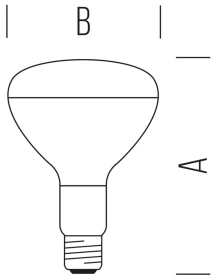

## SPOT RAGGI INFRAROSSI

POTENZA W	BASE	MISURE mm	CODICE	EAN
150	E27	1	RI150	8031453031770
250	E27	1	RI250	8031453031787

DIMENSIONI	A	B	C
1	175	125	