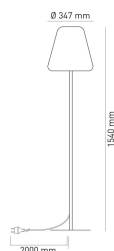

GARDA FLOOR

Lampada da terra per esterni

GARDAL

DIMENSIONI	A	B	C
1	150	35	35

INFORMAZIONI GENERALI	
Codice	GARDAL
Ean	8031453031909
Famiglia	GARDA FLOOR
Materiale corpo	STEEL
Materiale diffusore / lente	PE
Sorgente sostituibile	SI
CARATTERISTICHE TECNICHE	
Base	E27
Tensione di alim. (V) / Max (V)	220 / 240
Frequenza alimentazione (Hz)	50/60
Classe isolamento	2
IMBALLO	
Confezione	SC
Imballo	1 / 1

GARDA FLOOR

Lampada da terra per esterni

GARDAL

- Lampada da terra dall'aspetto moderno adatta sia ad usi all'interno che aree esterne come terrazzi, balconi e giardini.
- Corpo realizzato in acciaio verniciato a polvere di colore antracite RAL 7024 e diffusore in polietilene con protezione UV di colore bianco.
- Cavo di alimentazione da 2m H05RN-F 2X1,0 mm² dotato di spina Schuko (16A 250V).
- Attacco E27 per sorgenti LED max 25W