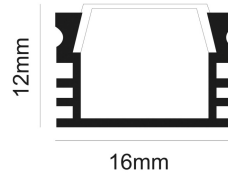

PROFILO INCASSO - 2m

STP202A

IP 20

DIMENSIONI	A	B	C
1	12	16	2000

INFORMAZIONI GENERALI

Codice	STP202A
Ean	8031453027087
Famiglia	PROFILO INCASSO - 2m
Linea prodotto	PROFILO LED
Variante	
Materiale corpo	Alluminio anodizzato
Temperatura esercizio (°C)	-20 - +45
Garanzia anni	2

CARATTERISTICHE TECNICHE**IMBALLO**

Imballo	40 / 40
---------	---------