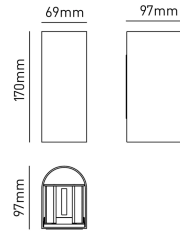

CORDOVA 10
Applique
CORDOVA10BK
10 W - 510lm - 3000-4000-6500K

DIMENSIONI	A	B	C
1	97	69	170

INFORMAZIONI GENERALI	
Codice	CORDOVA10BK
Ean	8031453030728
Famiglia	CORDOVA 10
Linea prodotto	Applique - CCT
Tecnologia	LED
Variante	BIANCO
Materiale corpo	ALLUMINIO
Materiale diffusore / lente	VETRO
Temperatura esercizio (°C)	-20 - +40
Garanzia anni	2
Driver separato	SI
Sorgente sostituibile	NO

DATI ILLUMINOTECNICI	
Colore luce	CCT
CCT (K)	3000-4000-6500
Flusso luminoso (lm)	510
Flusso Luminoso Modulo (lm)	1020
Fascio luminoso (°)	2x70
Resa Cromatica (CRI)	>80

CARATTERISTICHE TECNICHE	
Potenza (W)	10
Tensione di alim. (V) / Max (V)	220 / 240
Frequenza alimentazione (Hz)	50/60
Classe isolamento	1
Compatibile dimmer	NO
Vita nominale (h)	20000

IMBALLO	
Confezione	SC
Imballo	10 / 10
Peso Lordo (Kg)	7.1
Peso Netto (Kg)	0.6

CORDOVA 10

Applique

CORDOVA10BK

10W - 510lm - 3000-4000-6500K

- Applique da parete in alluminio per interni ed esterni
- Moduli LED integrati 2X5W (doppia emissione)
- Doppio fascio regolabile 0° - 70° senza l'uso di attrezzi
- Scala graduata per regolazione dell'ampiezza del fascio
- CCT selezionabile