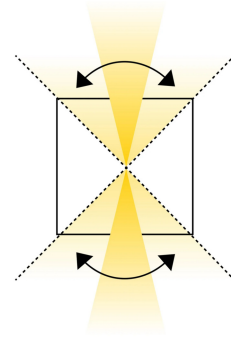

CORDOVA 10
Applique
CORDOVA10BK
10 W - 510lm - 3000-4000-6500K

DIMENSIONI	A	B	C
1	97	69	170

INFORMAZIONI GENERALI	
Codice	CORDOVA10BK
Ean	8031453030728
Famiglia	CORDOVA 10
Linea prodotto	Applique - CCT
Tecnologia	LED
Variante	BIANCO
Materiale corpo	ALLUMINIO
Materiale diffusore / lente	VETRO
Temperatura esercizio (°C)	-20 - +40
Garanzia anni	2
Driver separato	SI
Sorgente sostituibile	NO

IMBALLO	
Confezione	SC
Imballo	10 / 10
Peso Lordo (Kg)	7.1
Peso Netto (Kg)	0.6

CORDOVA 10

Applique

CORDOVA10BK

10W - 510lm - 3000-4000-6500K

- Applique da parete in alluminio per interni ed esterni
- Moduli LED integrati 2X5W (doppia emissione)
- Doppio fascio regolabile 0° - 70° senza l'uso di attrezzi
- Scala graduata per regolazione dell'ampiezza del fascio
- CCT selezionabile

up & down light
regolabile / adjustable