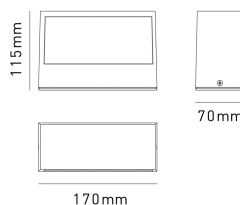

VALENCIA
Applique
VALENCIAE27B

DIMENSIONI	A	B	C
1	70	170	115

INFORMAZIONI GENERALI	
Codice	VALENCIAE27B
Ean	8031453027490
Famiglia	VALENCIA
Tecnologia	LED
Variante	BIANCA
Materiale corpo	ALLUMINIO
Materiale diffusore / lente	VETRO
Temperatura esercizio (°C)	-20 +40°C
Garanzia anni	2
CARATTERISTICHE TECNICHE	
Base	E27
Tensione di alim. (V) / Max (V)	220 / 240
Frequenza alimentazione (Hz)	50/60
Classe isolamento	1
IMBALLO	
Imballo	12 / 12
Peso Lordo (Kg)	7.9
Peso Netto (Kg)	0.54

VALENCIA
Applique
VALENCIAE27B

- Applique da parete con corpo in alluminio e diffusore in vetro smerigliato
- Attacco E27 per sorgenti LED max 20W
- Verniciatura a polveri resistente ai raggi UV

fascio singolo
single beam