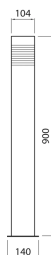

KALLIO
Paletto da giardino
4107274

DIMENSIONI	A	B	C
1	900	140	

INFORMAZIONI GENERALI	
Codice	4107274
Ean	6435200147646
Famiglia	KALLIO
Variante	GRIGIO CHIARO
Garanzia anni	2
Sorgente sostituibile	SI

CARATTERISTICHE TECNICHE	
Base	E27
Tensione di alim. (V) / Max (V)	220 / 240
Frequenza alimentazione (Hz)	50

IMBALLO	
Confezione	SC
Imballo	2 / 2
Peso Lordo (Kg)	11
Peso Netto (Kg)	4.65

KALLIO
Paletto da giardino
4107274

- Corpo in acciaio inossidabile con diffusore in vetro
- Versione verniciato a polvere con finitura opaca
- Versione con rivestimento in pietra
- Attacco E27 (diametro massimo 45mm)