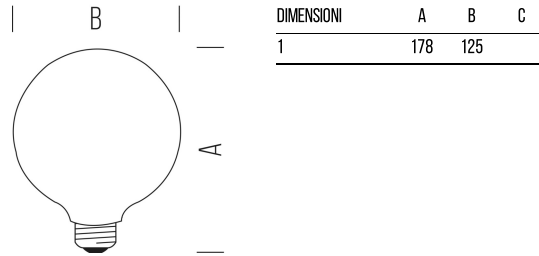

GLOBO 125 LED STICK DIMMERABILE
220-240V
WLD4013X3D
11,0 W - 1521lm - 4000K

INFORMAZIONI GENERALI	
Codice	WLD4013X3D
Ean	8031453024062
Famiglia	GLOBO 125 LED STICK DIMMERABILE
Linea prodotto	Globo
Tecnologia	LED
Temperatura esercizio (°C)	-20 - +40
Garanzia anni	2

DATI ILLUMINOTECNICI	
Colore luce	CW
CCT (K)	4000
Flusso luminoso (lm)	1521
Fascio luminoso (°)	330
Eff. luminosa (lm/W)	126,8
Resa Cromatica (CRI)	>80
Standard Deviation Colour Matching - SDCM	6
Coord.Cromatiche y	0,3797
Coord.Cromatiche x	0,3818
Stroboscopic Visibility Measure - SVM	0,9