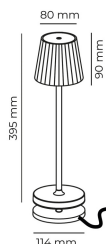

**EMMA**  
**Lampada da tavolo ricaricabile**  
**EMMA-A**  
3 W - 250lm - 3000K

DIMENSIONI	A	B	C
1	395	114	

INFORMAZIONI GENERALI	
Codice	EMMA-A
Ean	8031453028404
Famiglia	EMMA
Tecnologia	LED
Variante	CARTA DA ZUCCHERO
Materiale corpo	ALU
Materiale diffusore / lente	PC
Temperatura esercizio (°C)	-5 +40
Garanzia anni	2
Colore (RAL)	5024
DATI ILLUMINOTECNICI	
CCT (K)	3000
Flusso luminoso (lm)	250
CARATTERISTICHE TECNICHE	
Potenza (W)	3
Classe isolamento	3
IMBALLO	
Confezione	SC
Imballo	1 / 8
Peso Lordo (Kg)	12.6
Peso Netto (Kg)	1.23

### EMMA-A

3W - 250lm - 3000K

- Lampada da tavolo a batteria ricaricabile IP54
- Corpo in alluminio e diffusore in policarbonato
- Completa di base di ricarica magnetica con cavo di alimentazione USB da 1,5m (alimentatore non incluso)
- Superficie touch di accensione e regolazione della luce
- Batteria al litio
- Tempo di ricarica 6 ore
- Tempo di funzionamento da 9 a 48 ore (a seconda della dimmerazione)