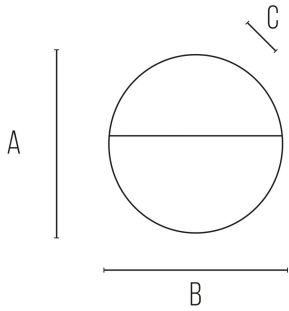

BILBAO 3 ROUND

POTENZA W	KELVIN	LUMEN lm	MISURE mm	FASCIO °	VARIANTE	CODICE	EAN	CLASSE ENERGETICA
3	3000-4000	135	1	64	BIANCO	BILBAO3BR	8031453022686	A ↑ G E
3,5	4000	90	1	64	ANTRACITE	BILBAO3GR	8031453022693	A ↑ G E
3,5	4000	120	1	64	GRIGIO MARINA	BILBAO3MR	8031453022709	A ↑ G E

DIMENSIONI	A	B	C
1	25	110	110

- SEGNAPASSO ROTONDO IN PRESSOFUSIONE DI ALLUMINIO PER APPLICAZIONE A PARETE
- MODULO LED INTEGRATO DA 3,5W