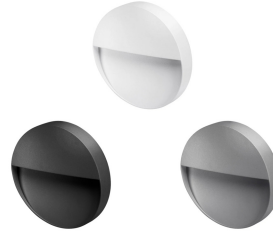

BILBAO 3 ROUND

POTENZA W	KELVIN	LUMEN lm	MISURE mm	FASCIO °	VARIANTE	CODICE	EAN	CLASSE ENERGETICA
3	3000-4000	135	1	64	BIANCO	BILBAO3BR	8031453022686	A ↑ G E
3,5	4000	90	1	64	ANTRACITE	BILBAO3GR	8031453022693	A ↑ G E
3,5	4000	120	1	64	GRIGIO MARINA	BILBAO3MR	8031453022709	A ↑ G E

DIMENSIONI	A	B	C
1	25	110	110

- SEGNAPASSO ROTONDO IN PRESSOFUSIONE DI ALLUMINIO PER APPLICAZIONE A PARETE
- MODULO LED INTEGRATO DA 3,5W