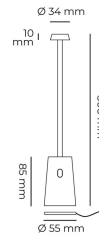

**TAG**  
**Lampada da tavolo ricaricabile**  
**TAG-C**  
3 W - 250lm - 3000K

DIMENSIONI	A	B	C
1	300	55	

INFORMAZIONI GENERALI	
Codice	TAG-C
Ean	8031453031053
Famiglia	TAG
Tecnologia	LED
Variante	CORTEN
Materiale corpo	ALU
Materiale diffusore / lente	PC
Temperatura esercizio (°C)	-5 +40
Garanzia anni	2
Colore (RAL)	0
DATI ILLUMINOTECNICI	
Colore luce	WW
CCT (K)	3000
Flusso luminoso (lm)	250
CARATTERISTICHE TECNICHE	
Potenza (W)	3
Classe isolamento	3
IMBALLO	
Confezione	SC
Imballo	1 / 16

### **TAG-C**

**3W - 250lm - 3000K**

- Lampada da tavolo a batteria ricaricabile IP54
- Corpo in alluminio e diffusore in policarbonato trasparente
- Completa di base di ricarica con cavo di alimentazione USB da 1 m (alimentatore non incluso)
- Superficie touch di accensione e regolazione della luce
- Batteria al litio
- Tempo di ricarica 4 ore
- Tempo di funzionamento da 4 a 25 ore (a seconda della dimmerazione)