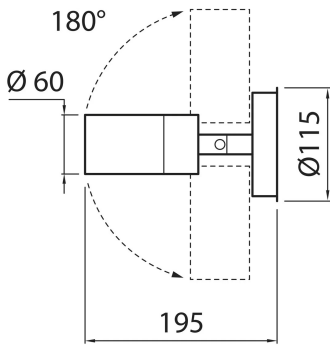

## ALPPILA 1S

BASE	MISURE mm	VARIANTE	CODICE	EAN
GU10	1	ORIENTABILE	4107268	6435200147547
GU10	2	FISSA	4107269	6435200147561

DIMENSIONI	A	B	C
1	115	195	
2	115	103	

- APPLIQUE DA PARETE IN ACCIAIO INOX CON SCHERMO IN VETRO TEMPERATO PER INTERNI ED ESTERNI
- ATTACCO GU10 PER SORGENTI LED MAX 7W (MODELLO SUGGERITO GU10 ALTA TEMPERATURA)
- VERSIONE FISSA ED ORIENTABILE