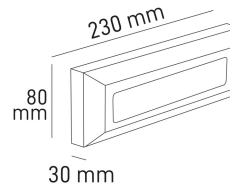

SORIA RETTANGOLARE
Segnapasso CCT
SORIA4A
4 W - 300lm - 3000-4000-6500K

DIMENSIONI	A	B	C
1	80	30	230

INFORMAZIONI GENERALI	
Codice	SORIA4A
Ean	8031453027445
Famiglia	SORIA RETTANGOLARE
Tecnologia	LED
Variante	ASIMMETRICO
Materiale corpo	ABS
Materiale diffusore / lente	PC
Temperatura esercizio (°C)	-20 +40
Sorgente sostituibile	NO

IMBALLO	
Confezione	SC
Imballo	20 / 20
Peso Lordo (Kg)	6.3
Peso Netto (Kg)	0.26

DATI ILLUMINOTECNICI	
Colore luce	CCT
CCT (K)	3000-4000-6500
Flusso luminoso (lm)	300
Flusso Luminoso Modulo (lm)	440
Fascio luminoso (°)	38
Resa Cromatica (CRI)	80

SORIA RETTANGOLARE

Segnapasso CCT

SORIA4A

4W - 300lm - 3000-4000-6500K

- Segnapasso in ABS e policarbonato per applicazione a parete
- Cover bianca e antracite in dotazione
- Disponibile con fascio simmetrico e asimmetrico
- Modulo LED integrato da 4W
- CCT selezionabile