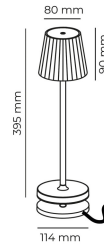

EMMA

Lampada da tavolo ricaricabile

EMMA-V

3 W - 250lm - 3000K

DIMENSIONI	A	B	C
1	395	114	

INFORMAZIONI GENERALI

Codice	EMMA-V
Ean	8031453028374
Famiglia	EMMA
Tecnologia	LED
Variante	VERDE SALVIA
Materiale corpo	ALU
Materiale diffusore / lente	PC
Temperatura esercizio (°C)	-5 +40
Garanzia anni	2
Colore (RAL)	6021

DATI ILLUMINOTECNICI

CCT (K)	3000
Flusso luminoso (lm)	250

CARATTERISTICHE TECNICHE

Potenza (W)	3
Classe isolamento	3

IMBALLO

Confezione	SC
Imballo	1 / 8
Peso Lordo (Kg)	12.6
Peso Netto (Kg)	1.23

EMMA Lampada da tavolo ricaricabile

EMMA-V

3W - 250lm - 3000K

- Lampada da tavolo a batteria ricaricabile IP54
- Corpo in alluminio e diffusore in policarbonato
- Completa di base di ricarica magnetica con cavo di alimentazione USB da 1,5m (alimentatore non incluso)
- Superficie touch di accensione e regolazione della luce
- Batteria al litio
- Tempo di ricarica 6 ore
- Tempo di funzionamento da 9 a 48 ore (a seconda della dimmerazione)