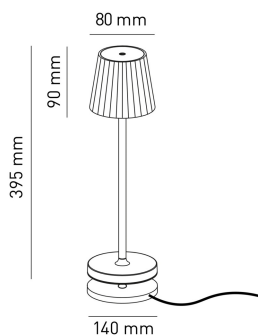

EMMA

POTENZA W	KELVIN	LUMEN lm	MISURE mm	VARIANTE	CODICE	EAN
3	3000	250	1	CARTA DA ZUCCHERO	EMMA-A	8031453028404
3	3000	250	1	BIANCO	EMMA-B	8031453031176
3	3000	250	1	CORTEN	EMMA-C	8031453031169
3	3000	250	1	AVORIO	EMMA-I	8031453028411
3	3000	250	1	NERO	EMMA-N	8031453031183
3	3000	250	1	BLU PETROLIO	EMMA-P	8031453028381
3	3000	250	1	ROSSO LAMPONE	EMMA-R	8031453028398
3	3000	250	1	VERDE SALVIA	EMMA-V	8031453028374
100			2		EMMACB	8031453032319

DIMENSIONI	A	B	C
1	395	114	
2	25	114	

- LAMPADA DA TAVOLO A BATTERIA RICARICABILE IP54
- CORPO IN ALLUMINIO E DIFFUSORE IN POLICARBONATO
- COMPLETA DI BASE DI RICARICA MAGNETICA CON CAVO DI ALIMENTAZIONE USB DA 1,5M (ALIMENTATORE NON INCLUSO)
- SUPERFICIE TOUCH DI ACCENSIONE E REGOLAZIONE DELLA LUCE
- BATTERIA AL LITIO
- TEMPO DI RICARICA 6 ORE
- TEMPO DI FUNZIONAMENTO DA 9 A 48 ORE (A SECONDA DELLA DIMMERAZIONE)