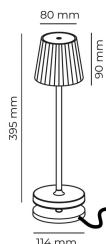

**EMMA**  
**Lampada da tavolo ricaricabile**  
**EMMA-R**  
3 W - 250lm - 3000K

DIMENSIONI	A	B	C
1	395	114	

INFORMAZIONI GENERALI	
Codice	EMMA-R
Ean	8031453028398
Famiglia	EMMA
Tecnologia	LED
Variante	ROSSO LAMPONE
Materiale corpo	ALU
Materiale diffusore / lente	PC
Temperatura esercizio (°C)	-5 +40
Garanzia anni	2
Colore (RAL)	3027
DATI ILLUMINOTECNICI	
CCT (K)	3000
Flusso luminoso (lm)	250
CARATTERISTICHE TECNICHE	
Potenza (W)	3
Classe isolamento	3
IMBALLO	
Confezione	SC
Imballo	8 / 8
Peso Lordo (Kg)	12.6
Peso Netto (Kg)	1.23

### EMMA-R

3W - 250lm - 3000K

- Lampada da tavolo a batteria ricaricabile IP54
- Corpo in alluminio e diffusore in policarbonato
- Completa di base di ricarica magnetica con cavo di alimentazione USB da 1,5m (alimentatore non incluso)
- Superficie touch di accensione e regolazione della luce
- Batteria al litio
- Tempo di ricarica 6 ore
- Tempo di funzionamento da 9 a 48 ore (a seconda della dimmerazione)