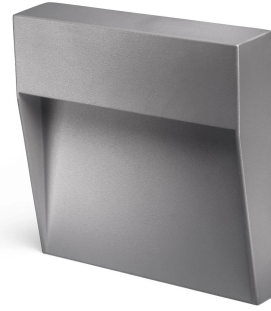

BILBAO 6 SQUARED

Segnapasso CCT

BILBAO6MQ

6,5 W - 350lm - 3000-4000K

DIMENSIONI	A	B	C
1	28	159	159

INFORMAZIONI GENERALI	
Codice	BILBAO6MQ
Ean	8031453022730
Famiglia	BILBAO 6 SQUARED
Linea prodotto	SEGNAPASSO
Tecnologia	LED
Variante	GRIGIO MARINA
Materiale corpo	alluminio
Materiale diffusore / lente	pc
Temperatura esercizio (°C)	-20 - +45
Garanzia anni	3
Colore (RAL)	7040

IMBALLO	
Confezione	SC
Imballo	20 / 20
Peso Lordo (Kg)	9.2
Peso Netto (Kg)	0.39

DATI ILLUMINOTECNICI	
Colore luce	CW
CCT (K)	3000-4000
Flusso luminoso (lm)	350
Flusso Luminoso Modulo (lm)	580
Fascio luminoso (°)	72
Eff. luminosa (lm/W)	58

6,5W - 350lm - 3000-4000K

- Segnapasso quadrato in pressofusione di alluminio per applicazione a parete
- Modulo LED integrato da 6,5W
- CCT selezionabile