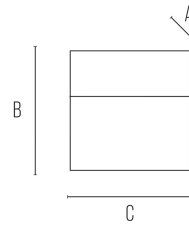

BILBAO 6 SQUARED

Segnapasso CCT

BILBAO6MQ

6,5 W - 350lm - 3000-4000K

DIMENSIONI	A	B	C
1	28	159	159

INFORMAZIONI GENERALI	
Codice	BILBAO6MQ
Ean	8031453022730
Famiglia	BILBAO 6 SQUARED
Linea prodotto	SEGNAPASSO
Tecnologia	LED
Variante	GRIGIO MARINA
Materiale corpo	alluminio
Materiale diffusore / lente	pc
Temperatura esercizio (°C)	-20 - +45
Garanzia anni	3
Colore (RAL)	7040

IMBALLO	
Confezione	SC
Imballo	20 / 20
Peso Lordo (Kg)	9.2
Peso Netto (Kg)	0.39

DATI ILLUMINOTECNICI	
Colore luce	CW
CCT (K)	3000-4000
Flusso luminoso (lm)	350
Flusso Luminoso Modulo (lm)	580
Fascio luminoso (°)	72
Eff. luminosa (lm/W)	58

CARATTERISTICHE TECNICHE	
Potenza (W)	6,5
Tensione di alim. (V) / Max (V)	180 / 240
Frequenza alimentazione (Hz)	50/60
Compatibile dimmer	NO
Vita nominale (h)	30000

BILBAO 6 SQUARED

Segnapasso CCT

BILBAO6MQ

6,5W - 350lm - 3000-4000K

- Segnapasso quadrato in pressofusione di alluminio per applicazione a parete
- Modulo LED integrato da 6,5W
- CCT selezionabile