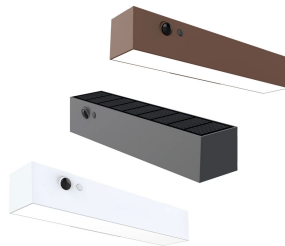

AVENUE

POTENZA W	KELVIN	LUMEN lm	MISURE mm	FASCIO °	VARIANTE	CODICE	EAN
5,2	3000	1000	1	120	BIANCO	AVENUEB2	8031453032029
5,2	4000	1000	1	120	BIANCO	AVENUEB	8031453030995
5,2	3000	1000	1	120	NERO	AVENUE2	8031453032043
5,2	4000	1000	1	120	NERO	AVENUE	8031453031008
5,2	3000	1000	1	120	CORTEN	AVENUEC2	8031453032036
5,2	4000	1000	1	120	CORTEN	AVENUEC	8031453031015

DIMENSIONI	A	B	C
1	50	62	284

- APPLIQUE DA PARETE IN POLICARBONATO PER ESTERNI CON SENSORE CREPUSCOLARE E RILEVATORE DI PRESENZA PIR
- FACILE INSTALLAZIONE: NON RICHIEDE COLLEGAMENTI ALLA RETE ELETTRICA
- BATTERIA AGLI IONI DI LITIO 3,7V, 2000MAH, 7,4WH
- 4 MODALITÀ DI FUNZIONAMENTO