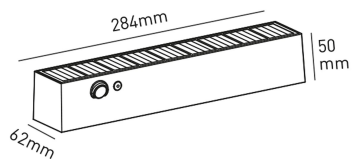

AVENUE

POTENZA W	KELVIN	LUMEN lm	MISURE mm	FASCIO °	VARIANTE	CODICE	EAN
5,2	3000	1000	1	120	BIANCO	AVENUEB2	8031453032029
5,2	4000	1000	1	120	BIANCO	AVENUEB	8031453030995
5,2	3000	1000	1	120	NERO	AVENUE2	8031453032043
5,2	4000	1000	1	120	NERO	AVENUE	8031453031008
5,2	3000	1000	1	120	CORTEN	AVENUEC2	8031453032036
5,2	4000	1000	1	120	CORTEN	AVENUEC	8031453031015

DIMENSIONI	A	B	C
1	50	62	284

- APPLIQUE DA PARETE IN POLICARBONATO PER ESTERNI CON SENSORE CREPUSCOLARE E RILEVATORE DI PRESENZA PIR
- FACILE INSTALLAZIONE: NON RICHIEDE COLLEGAMENTI ALLA RETE ELETTRICA
- BATTERIA AGLI IONI DI LITIO 3,7V, 2000MAH, 7,4WH
- 4 MODALITÀ DI FUNZIONAMENTO