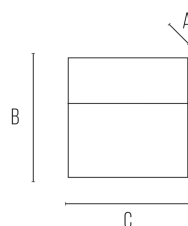

BILBAO 6 SQUARED

Segnapasso CCT

BILBA06CQ

6,5 W - 290lm - 3000-4000K

| DIMENSIONI | A | B | C |
|------------|----|-----|-----|
| 1 | 28 | 159 | 159 |

| INFORMAZIONI GENERALI | |
|-----------------------------|------------------|
| Codice | BILBA06CQ |
| Ean | 8031453022716 |
| Famiglia | BILBAO 6 SQUARED |
| Linea prodotto | SEGNAPASSO |
| Tecnologia | LED |
| Variante | CORTEN |
| Materiale corpo | alluminio |
| Materiale diffusore / lente | pc |
| Temperatura esercizio (°C) | -20 - +45 |
| Garanzia anni | 3 |

| IMBALLO | |
|-----------------|---------|
| Confezione | SC |
| Imballo | 20 / 20 |
| Peso Lordo (Kg) | 8.9 |
| Peso Netto (Kg) | 0.38 |

| DATI ILLUMINOTECNICI | |
|-----------------------------|-----------|
| Colore luce | CCT |
| CCT (K) | 3000-4000 |
| Flusso luminoso (lm) | 290 |
| Flusso Luminoso Modulo (lm) | 675 |
| Fascio luminoso (°) | 72 |
| Eff. luminosa (lm/W) | 50 |

BILBAO 6 SQUARED

Segnapasso CCT

BILBAO6CQ

6,5W - 290lm - 3000-4000K

- Segnapasso quadrato in pressofusione di alluminio per applicazione a parete
- Modulo LED integrato da 6,5W
- CCT selezionabile